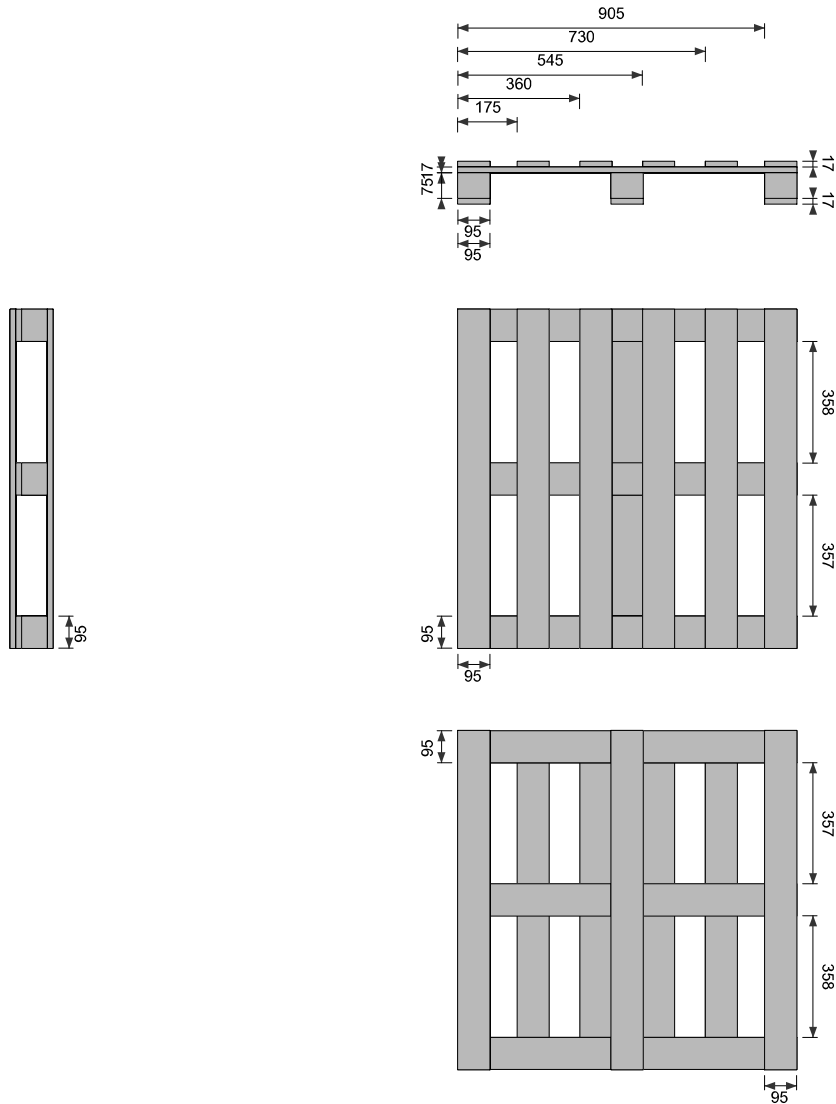

Pallet: Quattro Vie (Quantità: 1) 1000 x 1000 x 126 mm

Componenti

Traverse (Quantità: 6)

Materiale: Standard (20 % MC)
Quantità: 6 1000 x 95 x 17 mm

Tavole (Quantità: 3)

Materiale: Standard (20 % MC)
Quantità: 3 95 x 1000 x 17 mm

Blocchetti (Quantità: 9)

Materiale: Standard (20 % MC)
Quantità: 9 95 x 95 x 75 mm

Traverse (Quantità: 3)

Materiale: Standard (20 % MC)
Quantità: 3 1000 x 95 x 17 mm

Note: