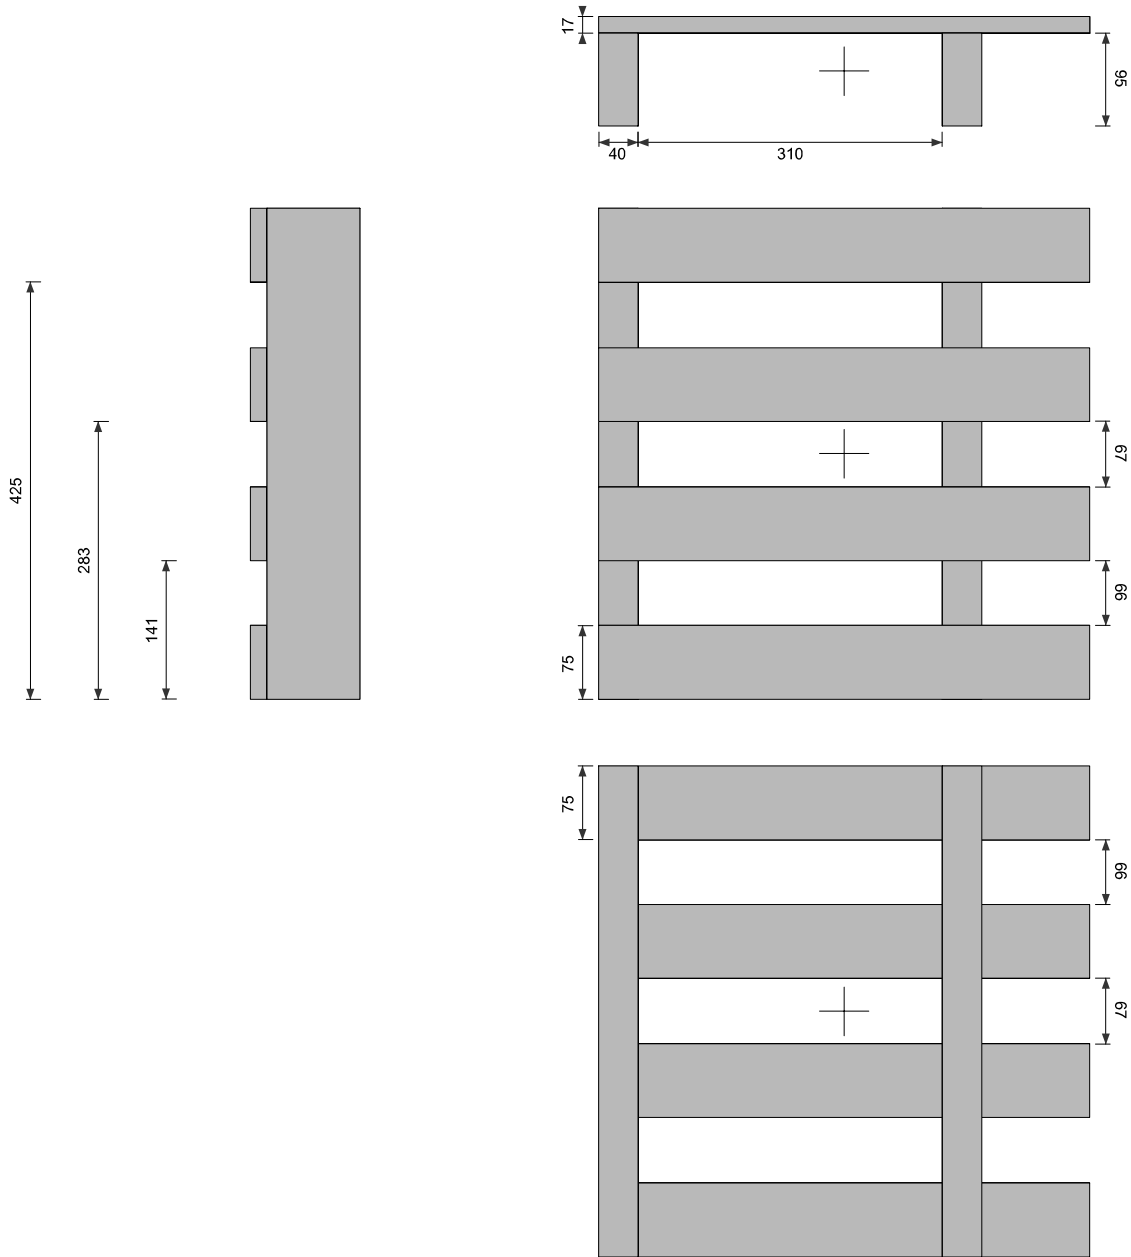

**Veles** srl  
Pallets & Imballaggi

**VELES S.R.L**

**Piazza Francesco Buffoni, 5**

**21013 Gallarate (VA)**

**Tel: 0331.570435**

**Email: info@veles.it**

**Pallet: Due Vie (Quantità: 1)**

**500 x 500 x 112 mm**

**Componenti**

**Tavole (Quantità: 4)**

Materiale: Standard ( 20 % MC )

Quantità: 4      75 x 500 x 17 mm

**Travetti (Quantità: 2)**

Materiale: Standard ( 20 % MC )

Quantità: 2      500 x 40 x 95 mm

Ali (L): 0 - 0

Ali (W): 0 - 110

Note: