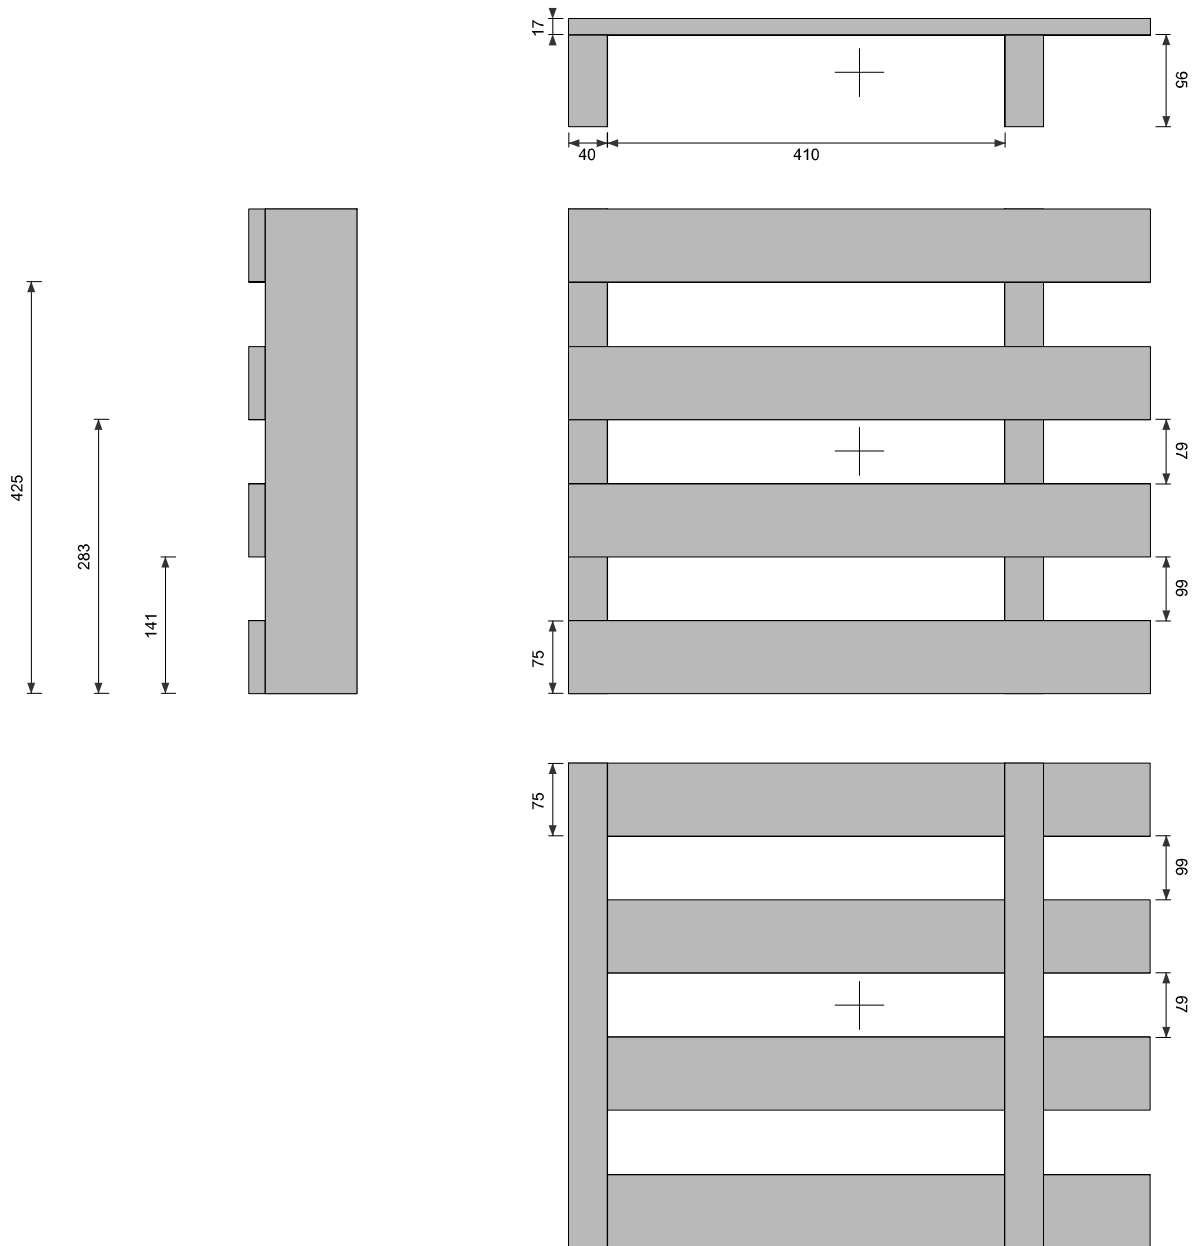

**Veles** srl  
Pallets & Imballaggi

**VELES S.R.L**

**Piazza Francesco Buffoni, 5**

**21013 Gallarate (VA)**

**Tel: 0331.570435**

**Email: info@veles.it**

**Pallet: Due Vie (Quantità: 1)**

**500 x 600 x 112 mm**

**Componenti**

**Tavole (Quantità: 4)**

Materiale: Standard ( 20 % MC )  
Quantità: 4      75 x 600 x 17 mm

**Travetti (Quantità: 2)**

Materiale: Standard ( 20 % MC )  
Quantità: 2      500 x 40 x 95 mm  
Ali (L): 0 - 0  
Ali (W): 0 - 110