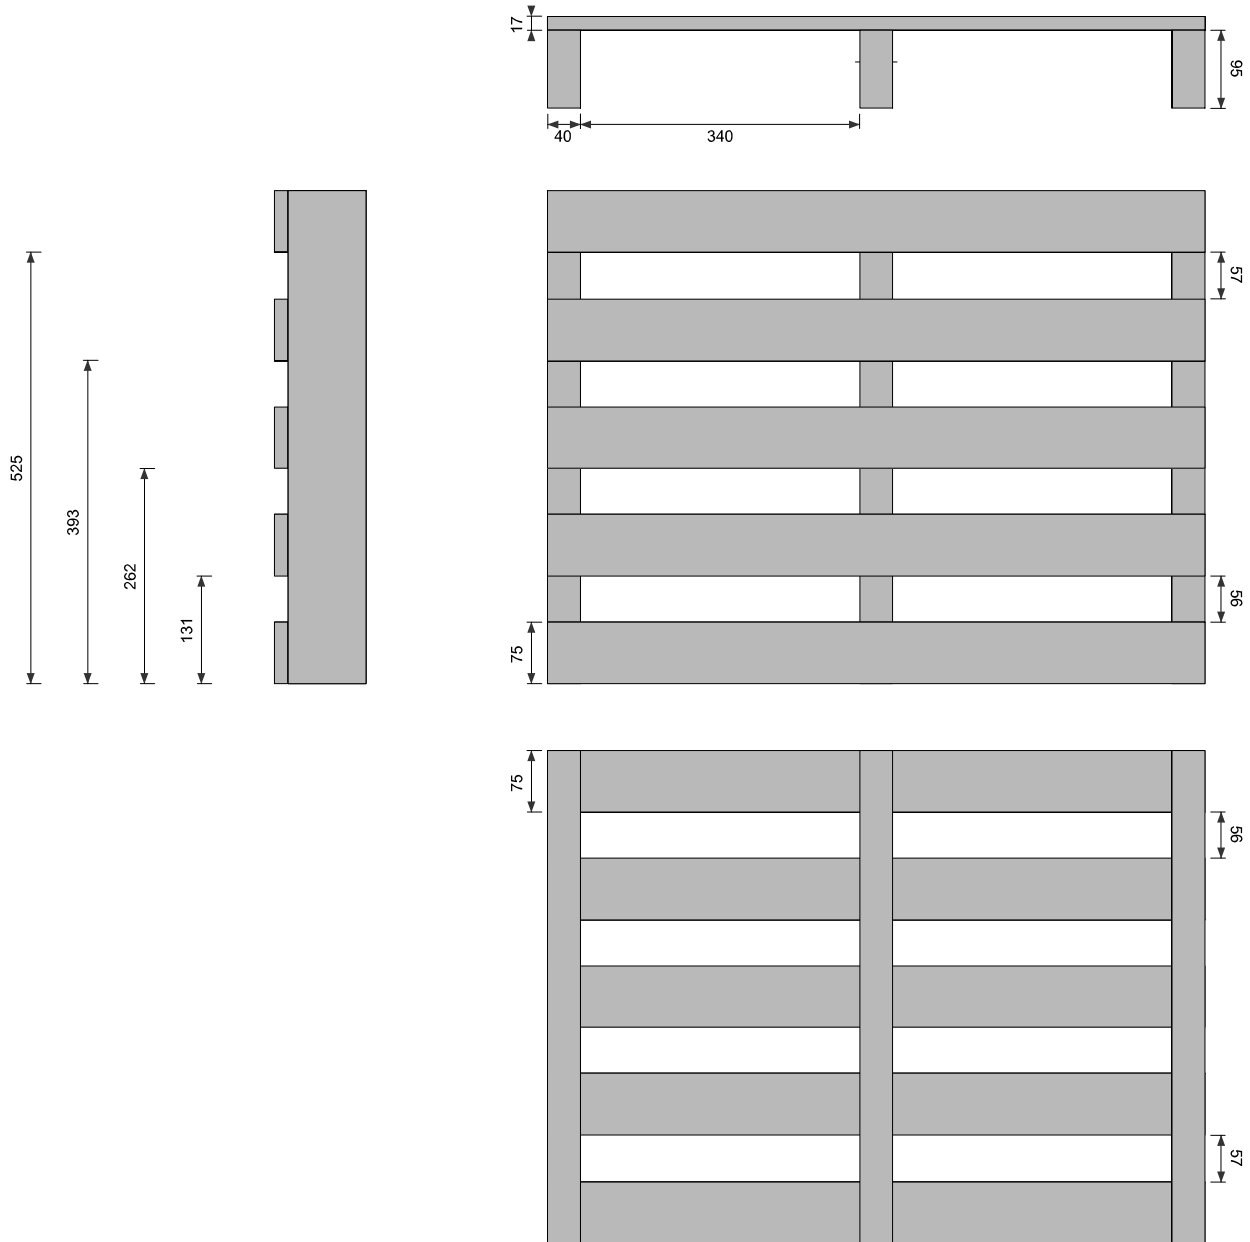

Veles srl
Pallets & Imballaggi

VELES S.R.L

Piazza Francesco Buffoni, 5

21013 Gallarate (VA)

Tel: 0331.570435

Email: info@veles.it

Pallet: Due Vie (Quantità: 1)

600 x 800 x 112 mm

Componenti

Tavole (Quantità: 5)

Materiale: Standard (20 % MC)

Quantità: 5 75 x 800 x 17 mm

Travetti (Quantità: 3)

Materiale: Standard (20 % MC)

Quantità: 3 600 x 40 x 95 mm

Note: