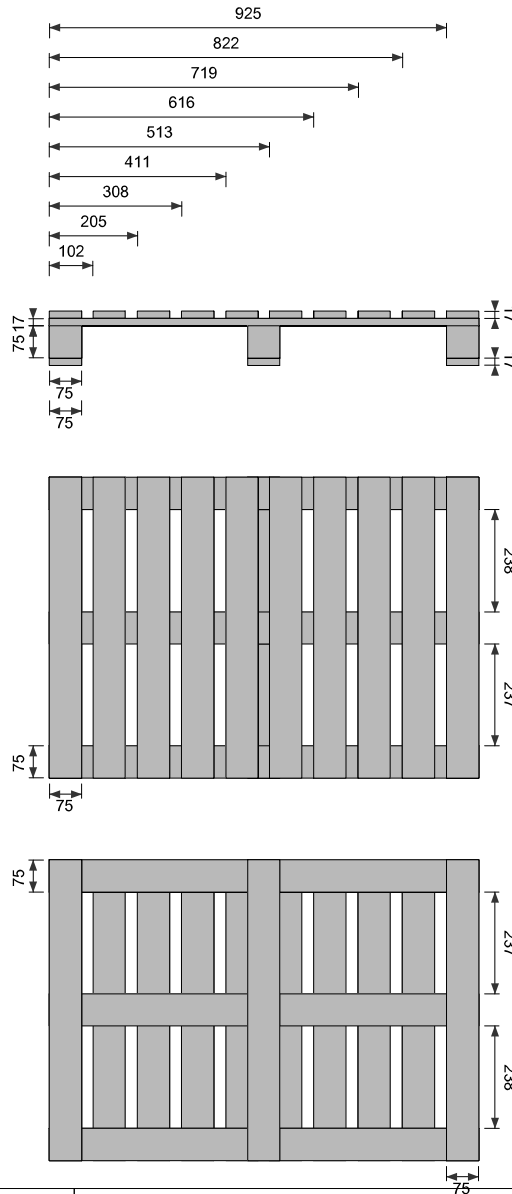

Pallet: Quattro Vie (Quantità: 1) 700 x 1000 x 126 mm

Componenti Traverse (Quantità: 10) Materiale: Standard (20 % MC) Quantità: 10 700 x 75 x 17 mm	Blocchetti (Quantità: 9) Materiale: Standard (20 % MC) Quantità: 9 75 x 75 x 75 mm
	Traverse (Quantità: 3) Materiale: Standard (20 % MC) Quantità: 3 700 x 75 x 17 mm
Tavole (Quantità: 3) Materiale: Standard (20 % MC) Quantità: 3 75 x 1000 x 17 mm	