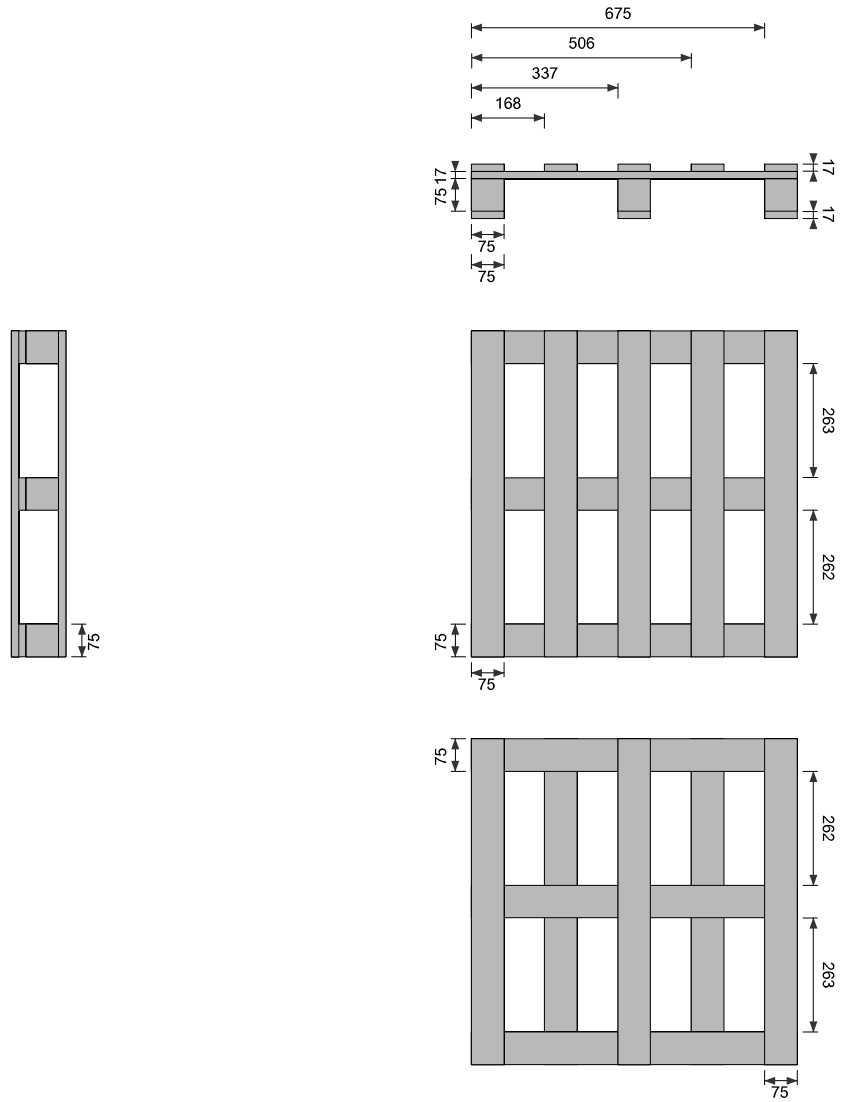

**Pallet: Quattro Vie (Quantità: 1) 750 x 750 x 126 mm**

<b>Componenti</b>	<b>Traverse (Quantità: 5)</b> Materiale: Standard ( 20 % MC ) Quantità: 5      750 x 75 x 17 mm	<b>Blocchetti (Quantità: 9)</b> Materiale: Standard ( 20 % MC ) Quantità: 9      75 x 75 x 75 mm
	<b>Tavole (Quantità: 3)</b> Materiale: Standard ( 20 % MC ) Quantità: 3      75 x 750 x 17 mm	<b>Traverse (Quantità: 3)</b> Materiale: Standard ( 20 % MC ) Quantità: 3      750 x 75 x 17 mm