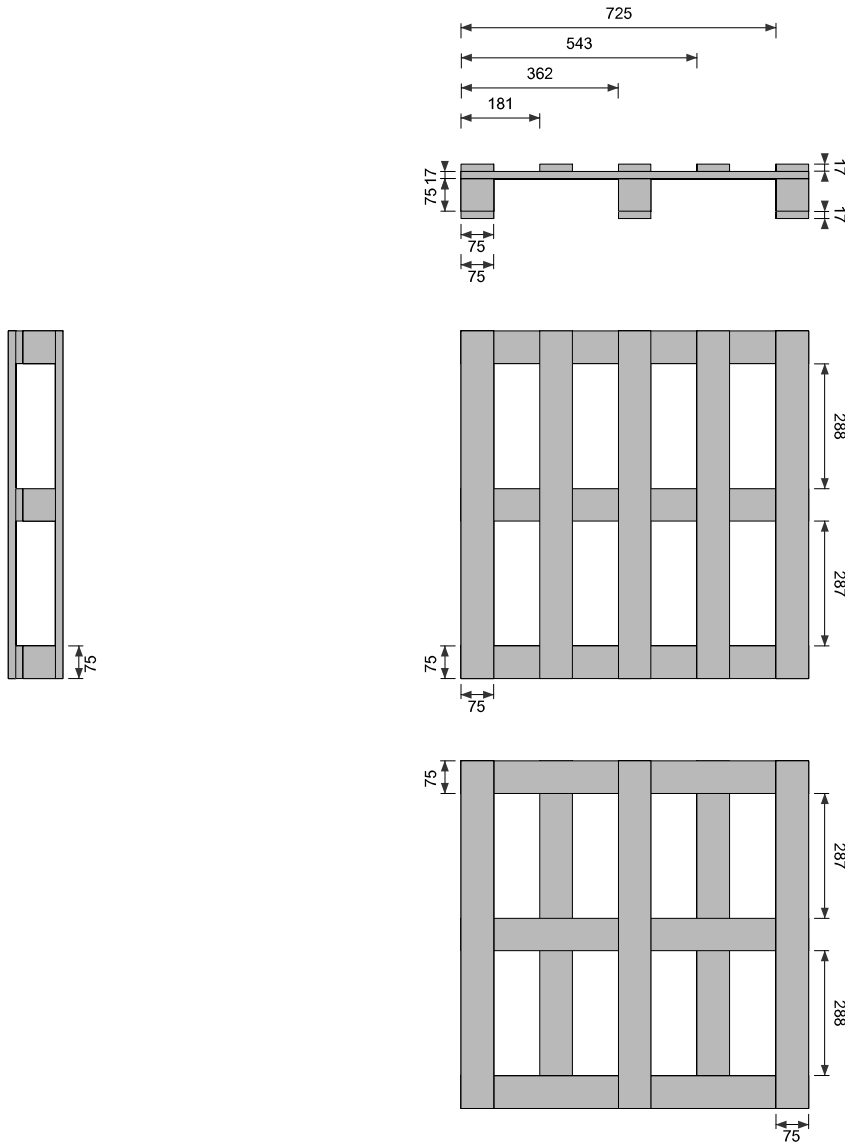

**Pallet: Quattro Vie (Quantità: 1) 800 x 800 x 126 mm**

**Componenti**

**Traverse (Quantità: 5)**

Materiale: Standard ( 20 % MC )  
Quantità: 5      800 x 75 x 17 mm

**Tavole (Quantità: 3)**

Materiale: Standard ( 20 % MC )  
Quantità: 3      75 x 800 x 17 mm

**Blocchetti (Quantità: 9)**

Materiale: Standard ( 20 % MC )  
Quantità: 9      75 x 75 x 75 mm

**Traverse (Quantità: 3)**

Materiale: Standard ( 20 % MC )  
Quantità: 3      800 x 75 x 17 mm

Note: